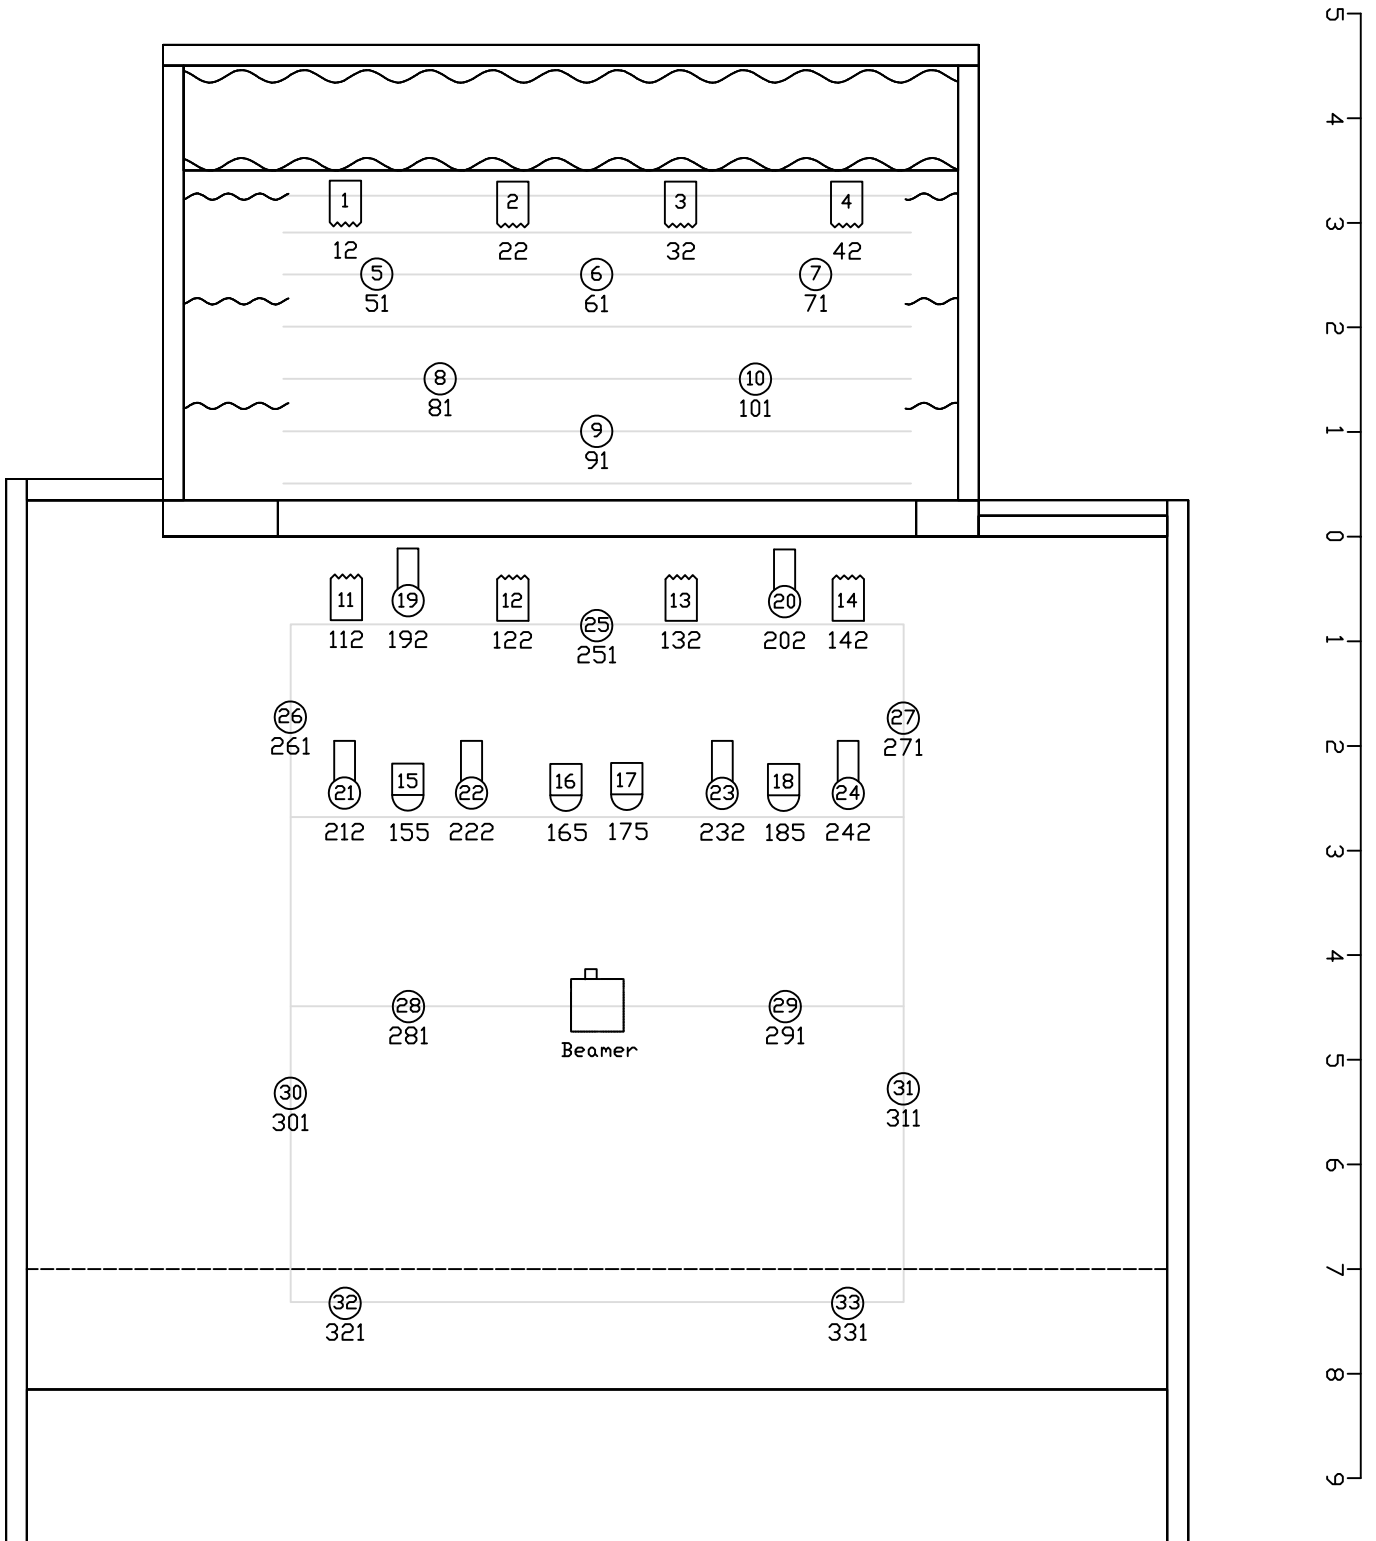

Lichtplan Theater de Molen in Beuningen (GLD)

6 5 4 3 2 1 0 1 2 3 4 5 6

① Lampnummer
11 Dimmeradres